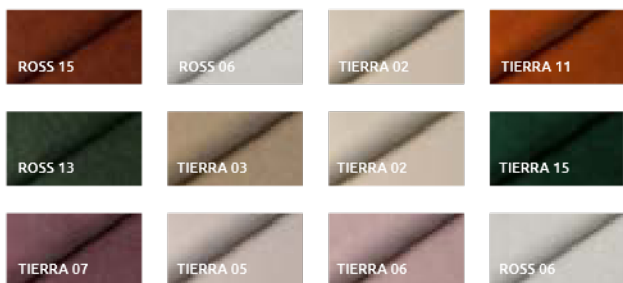

EKOLOGICZNE TKANINY Z RECYKLINGU

Pełną ofertę **tkanin z recyklingu** znajdziesz w naszym wzorniku w salonie stacjonarnym lub na brw.pl.