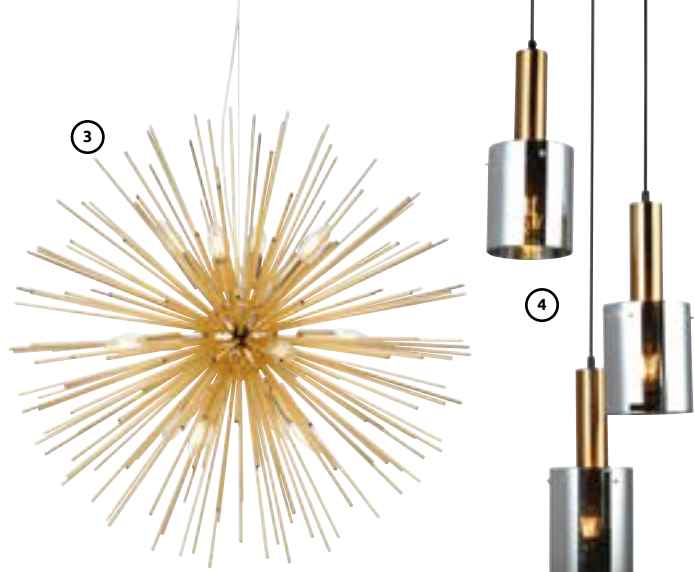

tkanina: SALVADOR_2_BEIGE
stopki: tworzywo

tkanina: CROWN_18_GREY
stopki: tworzywo

WYGODNA
FUNKCJA
SPANIA

PODWYŻSZONE
OPARCIE-
KOMFORT
CODZIENNEGO
UŻYTKOWANIA

ZADBAJ O NASTRÓJ

STYLOWE LAMPY DO TWOJEGO DOMU

Dobierz lampy
i dekoracje.
Szukaj inspiracji
na naszym **blogu**
i na **brw.pl**

1. Kinkiet Townsend, wym. 24,5x14 cm,
2. Lampa stołowa Galaxy, wym. 20,5x19 cm,
3. Lampa wisząca Soleil, wym. 72x72x72 cm,
4. Lampa wisząca Sardo, wym. 61x100 cm,
5. Lampa wisząca Ravena, wym. 15x107,8 cm,
6. Lampa podłogowa Bidford, wym. 46x154 cm,
7. Lampa podłogowa Glastonbury, wym. 20,5x56,5 cm,
8. Lampa stołowa Miraeua, wym. 25x38 cm