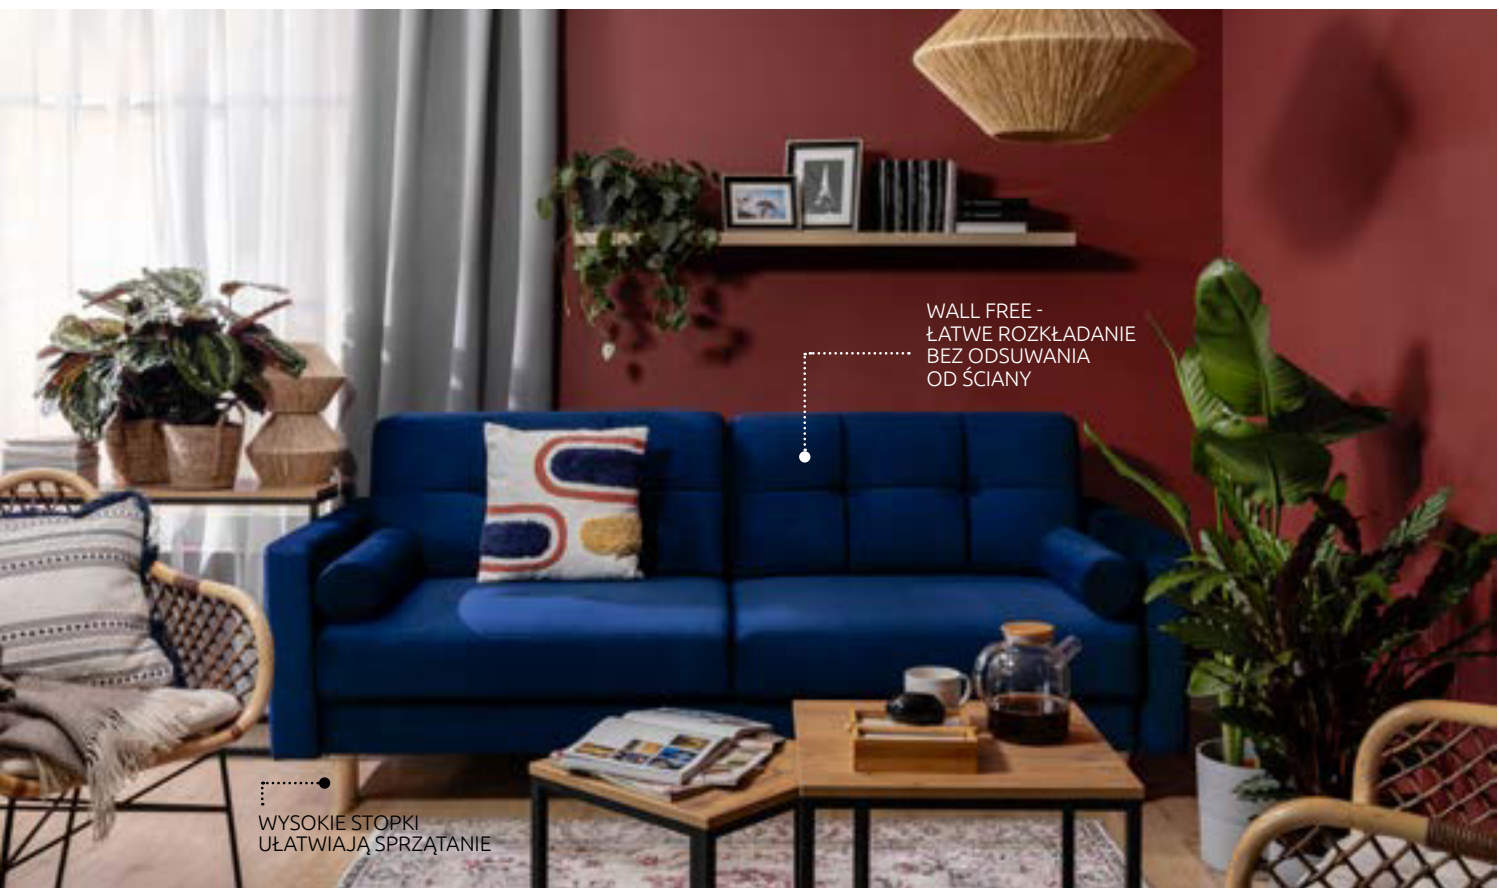

WALL FREE -
ŁATWE ROZKŁADANIE
BEZ ODSUWANIA
OD ŚCIANY

WYSOKIE STOPKI
UŁATWIĄ SPRZĄTANIE