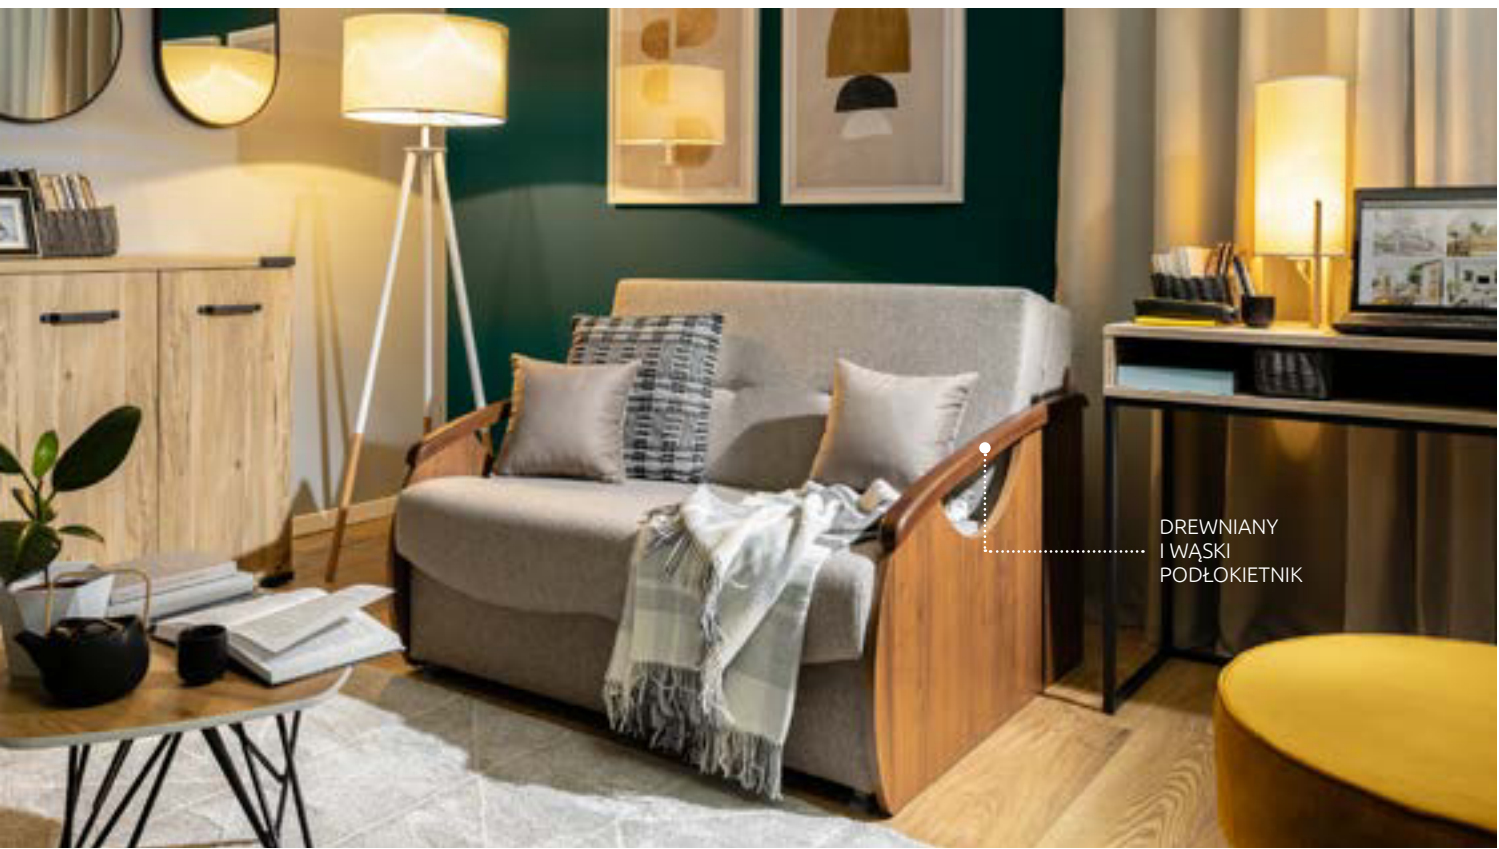

DREWNIANY
I WĄSKI
PODŁOKIETNIK