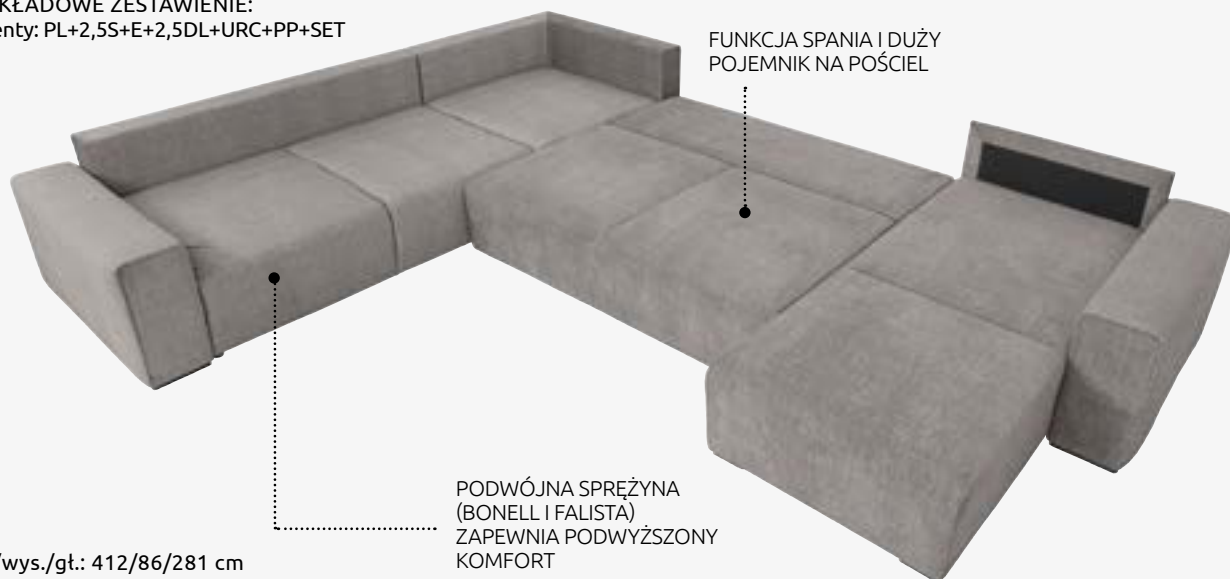

szer./wys./gt.: 325/86/283 cm
pow. spania: 145x276 cm

PRZYKŁADOWE ZESTAWIENIE:
elementy: PL+2,5S+E+2,5DL+URC+PP+SET