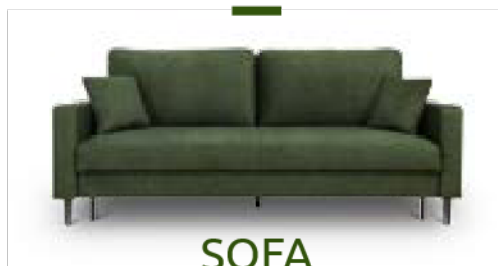

ŁAWY

ARÓZ

RODZINA
RIMI

370

BUTELEK PET

=

SOFA

Rodzina mebli tapicerowanych Rimi to modele, które wyróżnia ponadczasowy wygląd i stylowy charakter. Prezentujemy je w wyjątkowej odstonie, **pokryte tkaninami, których włókna powstały w wyniku recyklingu.** Już teraz ulubione modele mogą być nie tylko dobrym, ale i świadomym wyborem.