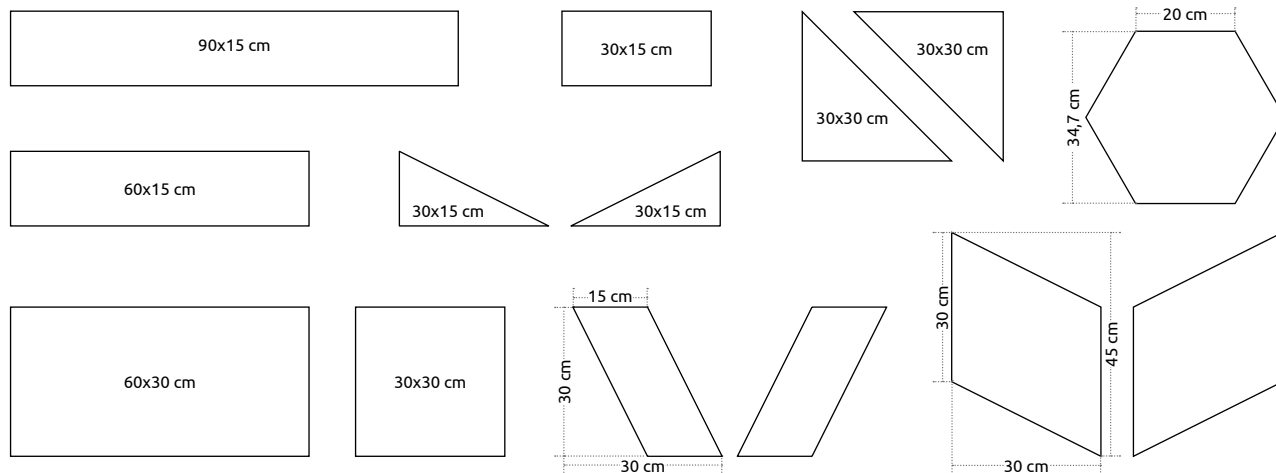

WYMIARY I KSZTAŁTY PANELI