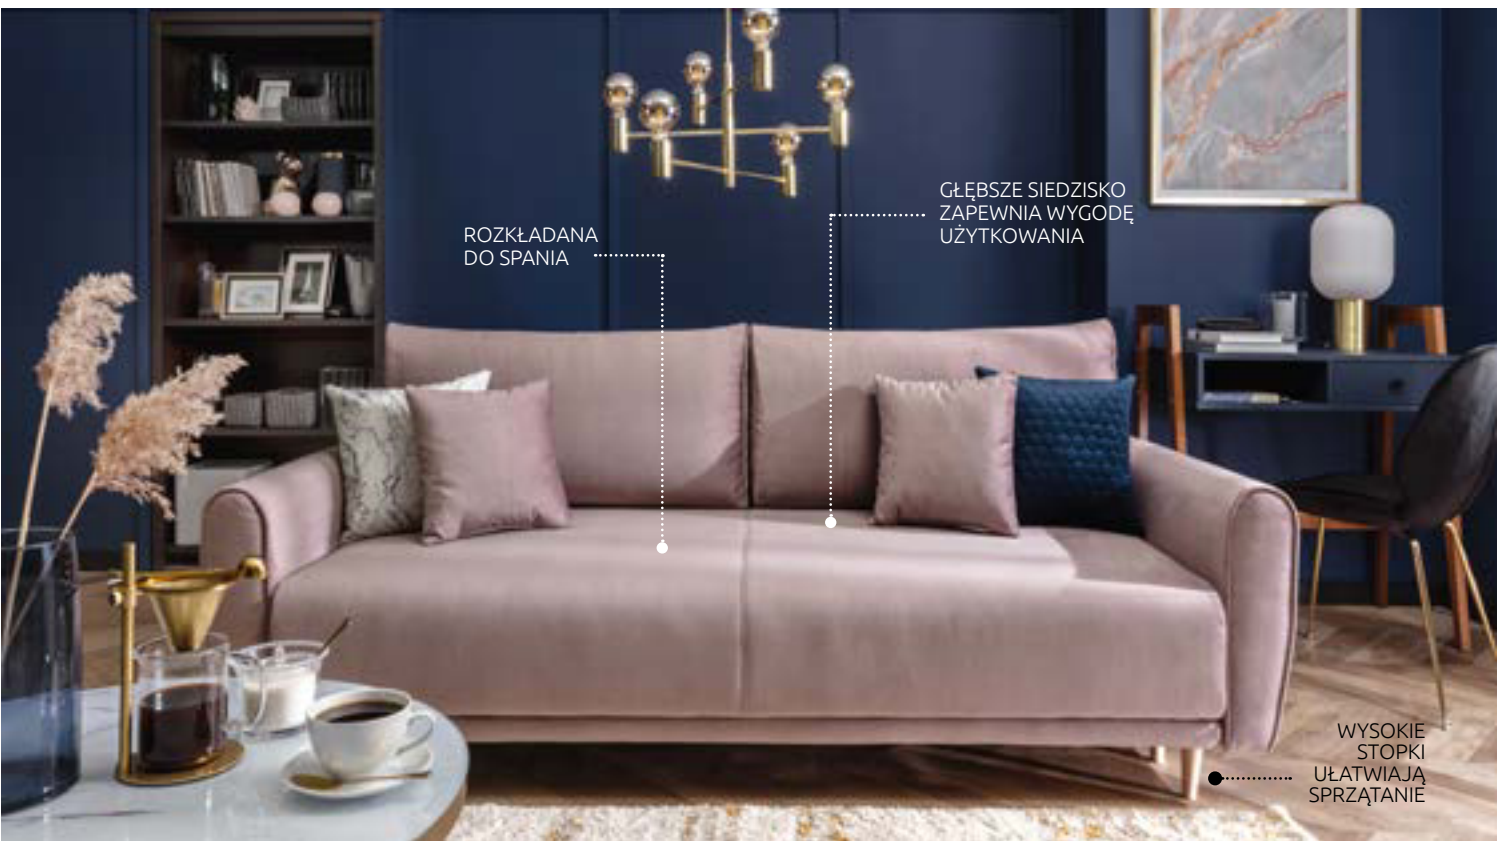

ROZKŁADANA
DO SPANIA

GŁĘBSZE SIEDZISKO
ZAPEWNIĄ WYGODĘ
UŻYTKOWANIA

WYSOKIE
STOPKI
UŁATWIAJĄ
SPRZĄTANIE