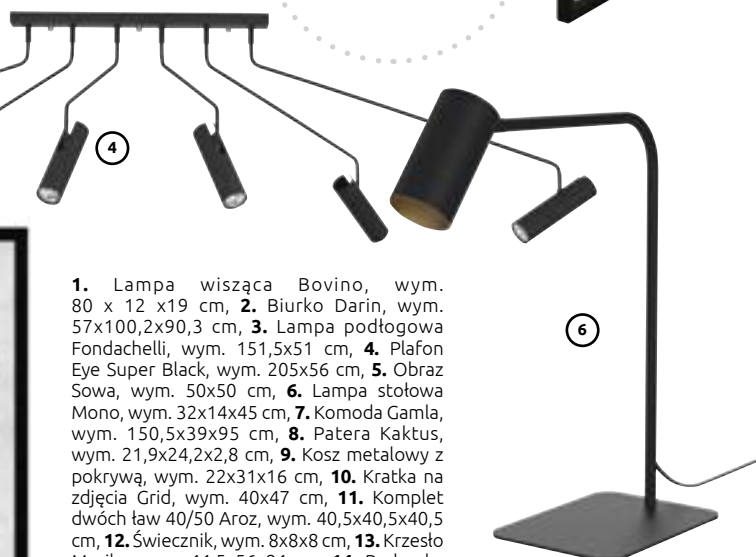

1. Lampa wisząca Bovino, wym. 80 x 12 x 19 cm, 2. Biurko Darin, wym. 57x100,2x90,3 cm, 3. Lampa podłogowa Fondachelli, wym. 151,5x51 cm, 4. Plafon Eye Super Black, wym. 205x56 cm, 5. Obraz Sowa, wym. 50x50 cm, 6. Lampa stołowa Mono, wym. 32x14x45 cm, 7. Komoda Gamla, wym. 150,5x39x95 cm, 8. Patera Kaktus, wym. 21,9x24,2x2,8 cm, 9. Kosz metalowy z pokrywą, wym. 22x31x16 cm, 10. Kratka na zdjęcia Grid, wym. 40x47 cm, 11. Komplet dwóch ław 40/50 Aroz, wym. 40,5x40,5x40,5 cm, 12. Świecznik, wym. 8x8x8 cm, 13. Krzesło Murilo, wym. 44,5x56x84 cm, 14. Poduszka dekoracyjna Kropki, wym. 45x45 cm