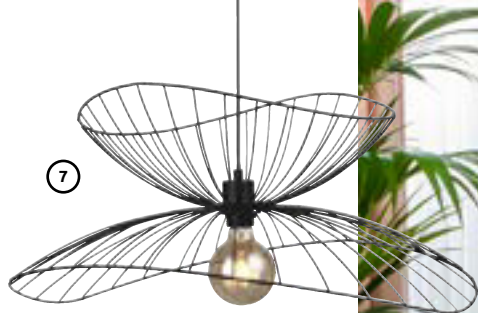

7

fotel Geta, krzesło Aka