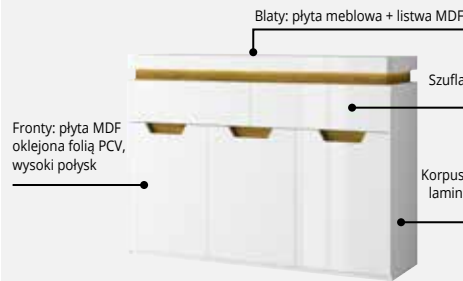

NICOLE

Stół dostępny w 3 wersjach kolorystycznych blatu:

- dąb brązowy
- dąb artisan
- dąb craft złoty

YOLK

TORINO

biały połysk dąb nawarra

regał wiszący 130
130,2 / 31 / 21,6 cm

ławka 1s/75
75 / 50 / 45 cm