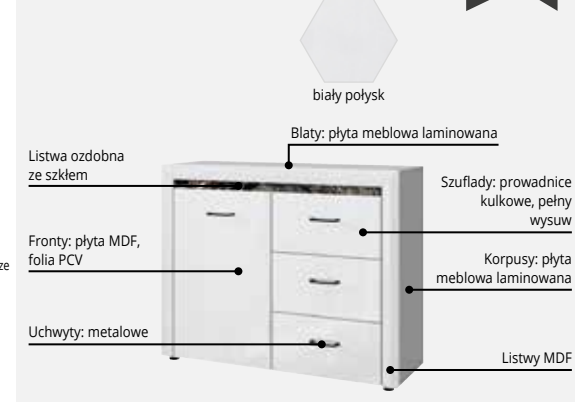

BOSCO

CLOVER

- półka 100**
106 / 20 / 20,5 cm
 - półka 150**
153 / 20 / 20,5 cm
 - ława 110**
110 / 50 / 49 cm
 - szafka RTV 2s/150**
153 / 58 / 40 cm
- ☀️ oświetlenie w opcji

STREET

ZESTAW KUCHENNY SET

WHITEBLACK