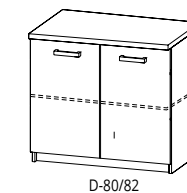

Szafki dodatkowe do kuchni SET