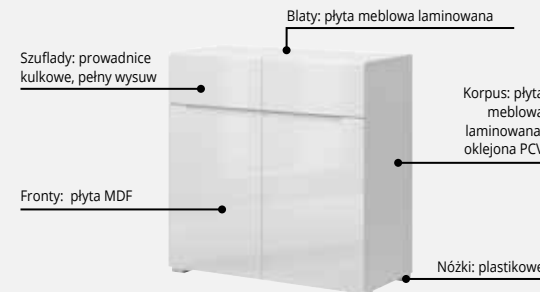

NICOLE

Stół dostępny w 3 wersjach kolorystycznych blatu:

- dąb brązowy
- dąb artisan
- dąb craft złoty

YOLK

TORINO

biały połysk dąb nawarra

regał wiszący 130
130,2 / 31 / 21,6 cm

ławka 1s/75
75 / 50 / 45 cm