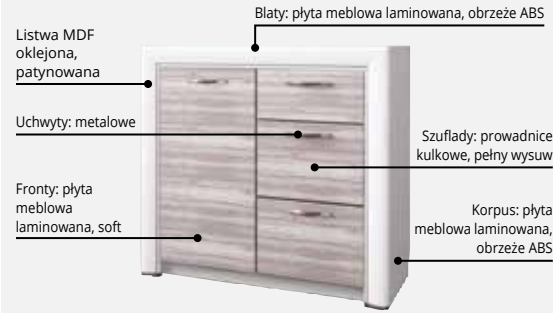

OLIVIA

- **półka 120**
  120 / 26,7 / 21,6 cm
- **szafka wisząca 1w**
  135,6 / 39,6 / 24 cm
  oświetlenie w opcji
- **szafka RTV 3s/140**
  135,8 / 50 / 40 cm
- **komoda 3s**
  96 / 87 / 36,3 cm
- **komoda 1d3s**
  96 / 87 / 36,3 cm
- **komoda 2d3s**
  136 / 87 / 36,3 cm
- **witryna 2d2w/100**
  95,9 / 160,6 / 36 cm
  oświetlenie w opcji
- **witryna 1d1w/60**
  60 / 217 / 36 cm
  oświetlenie w opcji
- **regal 1d prawy**
  60 / 217 / 36 cm
- **szafa 2d**
  96 / 217 / 60 cm
- **szafa z lustrem 3d2s**
  136 / 217 / 60 cm
  oświetlenie w opcji

- **stół rozkładany 130/175**
  130-175 / 76 / 80 cm
- **ławka 110**
  110 / 50 / 64 cm
- **szafka nocna 1s**
  56 / 45 / 36,3 cm
- **łóże 140**
  145,1 / 81 / 205 cm
  bez materaca
- **łóże 140 z pojemnikiem**
  145,1 / 81 / 205 cm
  bez materaca
- **łóże 160**
  165,1 / 81 / 205 cm
  bez materaca
- **łóże 160 z pojemnikiem**
  165,1 / 81 / 205 cm
  bez materaca