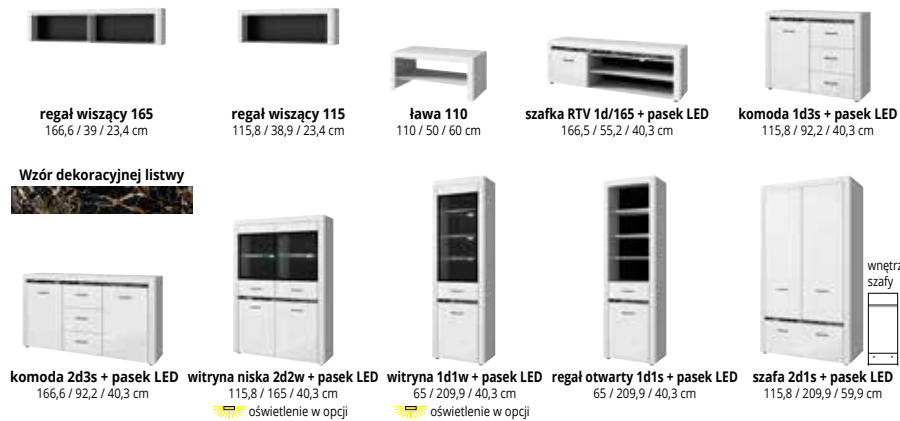

BOSCO

CLOVER

- półka 100**
106 / 20 / 20,5 cm
 - półka 150**
153 / 20 / 20,5 cm
 - ława 110**
110 / 50 / 49 cm
 - szafka RTV 2s/150**
153 / 58 / 40 cm
- ☀️ oświetlenie w opcji

STREET

ZESTAW KUCHENNY SET

WHITEBLACK