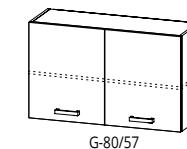

Szafki dodatkowe do kuchni SET