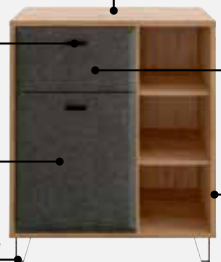

dąb navarra grafit

Blaty: płyta meblowa laminowana, obrzeże ABS

Uchwyty: metalowe, czarne

Szufłady: tandem, cichy domyk

Fronty: płyta MDF oklejona folią PCV

Korpusy: płyta meblowa laminowana, obrzeże ABS

Nogi: metalowe, czarne