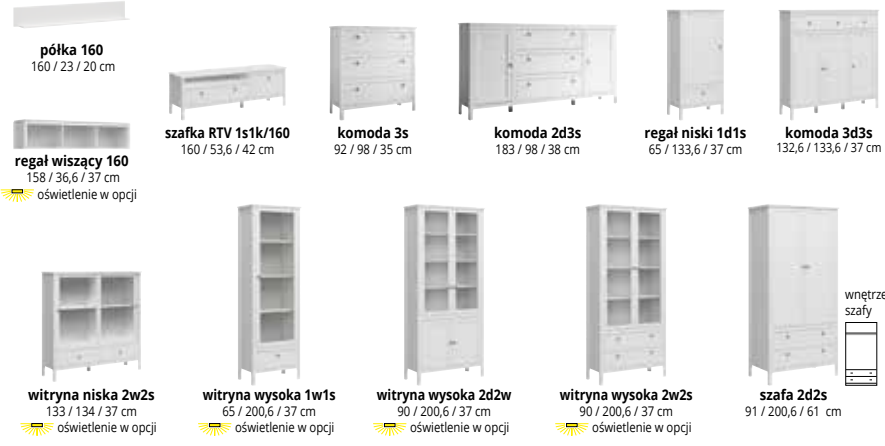

biały

Blaty: płyta meblowa laminowana, obrzeże ABS

Szuflady: prowadnice kulkowe

Korpus: płyta meblowa laminowana, obrzeże ABS

Uchwyty: metalowe

Fronty: ramiak MDF opłaszczony melaminą + płycina MDF

Nóżki: płyta oklejona melaminą