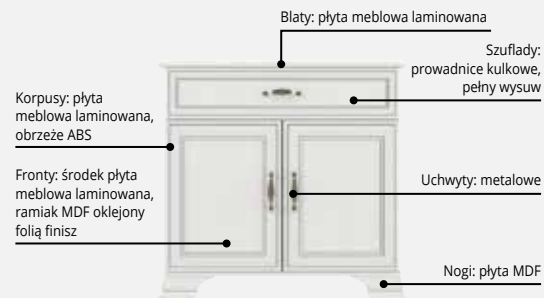

ława 120
120 / 50 / 57 cm

- dąb brązowy
- dąb artisan
- dąb craft złoty

TIFFANY

woodline krem

 komoda 2d1s 94 / 90,1 / 37 cm	 komoda 4s 94 / 90,1 / 37 cm	 komoda 3d1s 139 / 90,1 / 37 cm	 komoda narożna 1d1s 58 / 90,1 / 58 cm	 nadstawka narożna 1w 51,8 / 122 / 51,8 cm oświetlenie w opcji	 komoda z barkiem 2w3s1b 154 / 125,3 / 37 cm oświetlenie w opcji	 komoda z barkiem 1d1w1s1b 94 / 125,3 / 37 cm oświetlenie w opcji
 witryna 1w2s 69 / 212,1 / 39,6 cm oświetlenie w opcji	 witryna 2w2s 99 / 212,1 / 39,6 cm oświetlenie w opcji	 regal otwarty 2s 69 / 212,1 / 39,6 cm	 regal 1d2s 69 / 212,1 / 39,6 cm	 szafa 2d2s 99 / 212,1 / 62,1 cm	 szafa z lustrem 3d4s 159 / 212,1 / 62,1 cm	 w opcji półki i stojak do szafy 2d2s