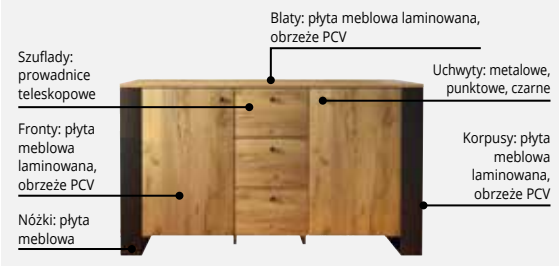

WOOD

DAMIS

NATURALNE DREWNO

CLASSIC WOOD