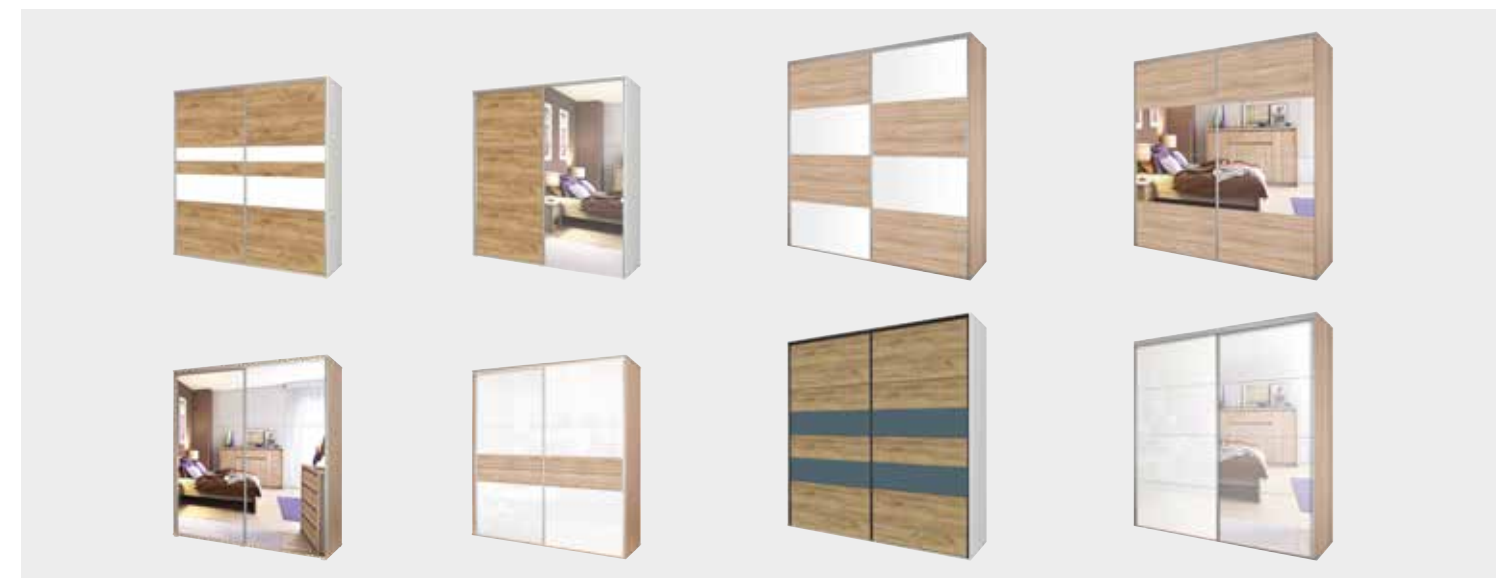

POSTAW NA WIĘCEJ

Z szafami BOS masz pełną swobodę. Skomponuj układ tak, jak chcesz wykorzystując szafy przesuwane, otwierane lub łącząc jedne i drugie. Z szafami BOS ogranicza cię tylko wyobraźnia!

Buduj własną szafę.
Dokładaj kolejne moduły.

Szafa BOS: 210x134,5 cm
Fronty: TAFLA biała/lustro
Uchwyt: FE-9 prosty srebrny

Szafa BOS: 210x89,5 cm
Fronty: RAMA kolor dąb kamienny
Uchwyt: gałka czarna A823

Szafa BOS: 210x224 cm
Fronty: TAFLA biała połysk
Uchwyt: reling ryflowany czarny indu 128

210 cm + 100 cm + 50 cm + 100 cm = 250 cm

Szafa BOS: 240x134,5 cm
Fronty: TAFLA dąb craft złoty/lustro
Uchwyt: FE-9 prosty srebrny

Szafa BOS: 240x89,5 cm
Fronty: TAFLA biała
Uchwyt: reling nikiel satyna 480

Szafa BOS: 240x269 cm
Fronty: RAMA kolor biały
Uchwyt: gałka czarna TONY GTOBL

Szafa BOS: 240x358,5 cm
Fronty: TAFLA biała połysk/lustro
Uchwyt: FE-9 prosty srebrny

Szafa BOS: 210x224 cm
Fronty: TAFLA dąb craft złoty
Uchwyt: reling ryflowany czarny indu 160