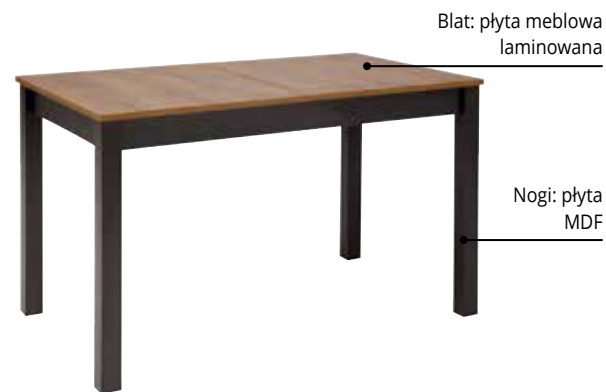

BOSCO

CLOVER

- półka 100**
106 / 20 / 20,5 cm
 - półka 150**
153 / 20 / 20,5 cm
 - ława 110**
110 / 50 / 49 cm
 - szafka RTV 2s/150**
153 / 58 / 40 cm
- ☀️ oświetlenie w opcji

STREET

ZESTAW KUCHENNY SET

WHITEBLACK

TOR

stół rozkładany 130/175 TOR
130-175 / 76 / 75 cm

Stół dostępny w 3 wersjach kolorystycznych blatu:

krzesło TOR
46 / 82,5 / 54cm
Szerokość siedziska: 43,5 cm
Głębokość siedziska: 42 cm

Fronty materia: płyta meblowa laminowana.