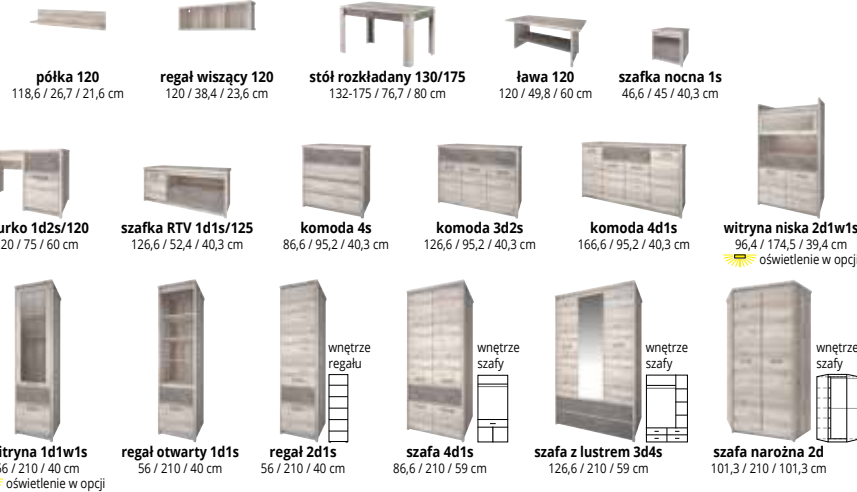

regał niski 2d
98 / 156,5 / 41,5 cm

witryna 1d1w1s
68 / 202 / 41,5 cm
oświetlenie w opcji

regał otwarty 1d1s
68 / 202 / 41,5 cm

szafa 4d
106 / 202 / 56 cm

szafa z lustrem 5d
150,8 / 202 / 56 cm

wieszak
92,6 / 132,2 / 24,5 cm

szafka na buty 1d
92,6 / 56,5 / 37,3 cm

regał wiszący 160
156 / 40 / 32 cm

półka 100
100 / 21 / 20 cm

półka 150
150 / 21 / 20 cm

stół rozkładany 135/184
135-184 / 77,8 / 86 cm

ławka 90
90 / 35,5 / 60 cm

szafka nocna 1s
60,1 / 50,5 / 40 cm

łóże 160
166,2 / 89 / 205,4 cm
bez wkładu i materaca

łóże 120
124,6 / 89 / 205,4 cm
bez wkładu i materaca

łóże 90
94,6 / 89 / 205,4 cm
bez wkładu i materaca

JAZZ

kasztan nairobi

onyx

Blaty: płyta meblowa laminowana pogrubiona

Szufłady: prowadnice kulkowe

Uchwyty: metalowe

Korpus: płyta meblowa laminowana pogrubiona

Fronty: płyta meblowa laminowana

Nóżki: plastikowe

biały

Blaty: płyta meblowa laminowana, obrzeże ABS

Szuflady: prowadnice kulkowe