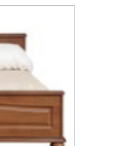

łóżko
LOZ 160
szer./dt./wys.
174/213/45-76 cm