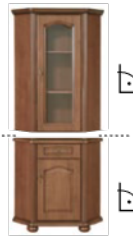

witryna narożna
NAD NAR 60L/P
szer./gt./wys.
60/60/111 cm

komoda narożna
KOM NAR 60L/P
szer./gt./wys.
59/59/85 cm