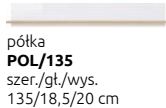

półka
POL/135
szer./gt./wys.
135/18,5/20 cm