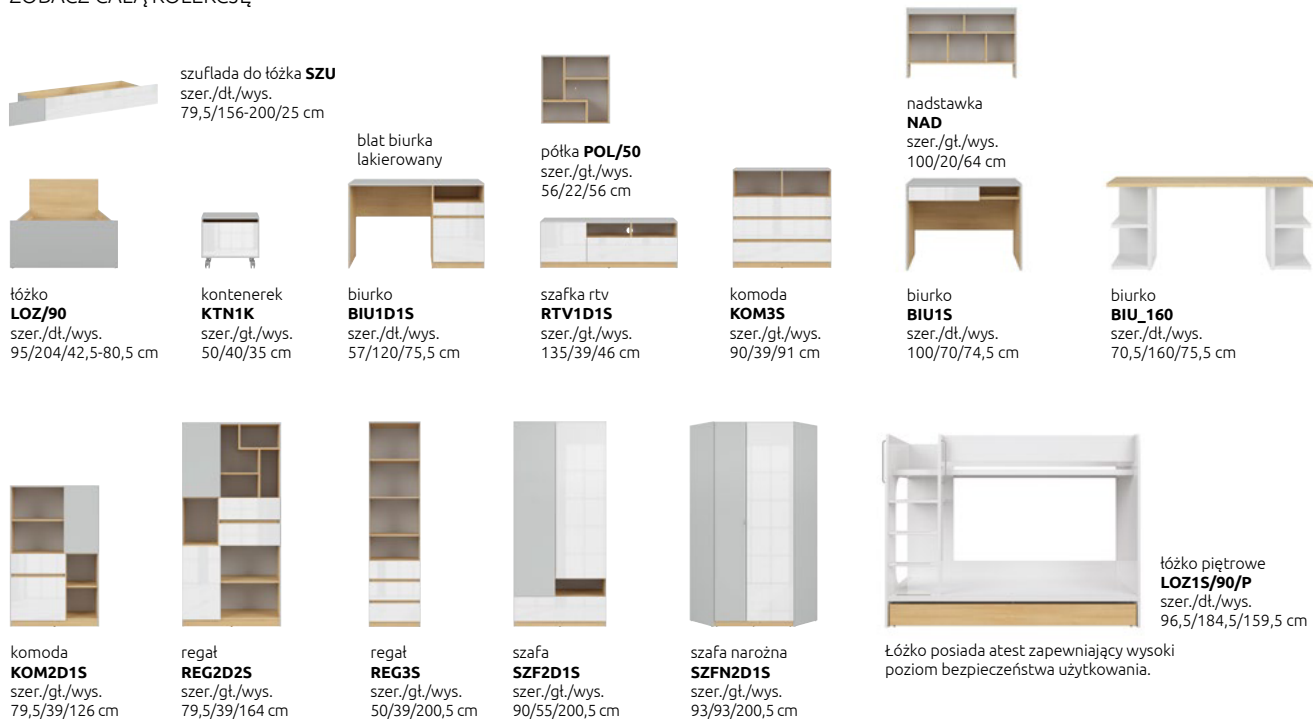

1. Zegar ścienny **Basic White**, czarna rama, plastik, śr. 30cm, 2. Pojemnik **Colorbox**, poj. 19 l, 3. Pojemnik **Colorbox**, zielony, poj. 12,5 l, 4. Poduszka **Malaita**, kolor terakota, wym. 45x45cm, 5. Koc polarowy, wym. 130x150 cm, kolor zielony

ZOBACZ CAŁĄ KOLEKCJĘ

Neutralna kolorystyka mebli pozostawia duże pole dla zabawy designem. Mowa tutaj o dodatkach, które nadadzą wnętrzu ostateczny charakter i styl.