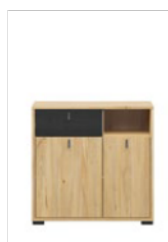

ZOBACZ CAŁĄ KOLEKCJĘ

komoda
KOM2D15
szer./gt./wys.
90/40/85 cm