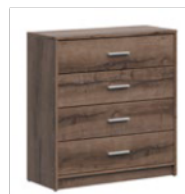

dąb
monastery