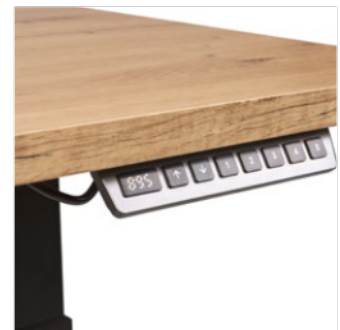

ELEKTRYCZNA REGULACJA WYSOKOŚCI