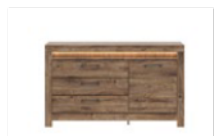

ZOBACZ CAŁĄ KOLEKCJĘ

komoda
KOM1D35
szer./gt./wys.
157/45/93 cm