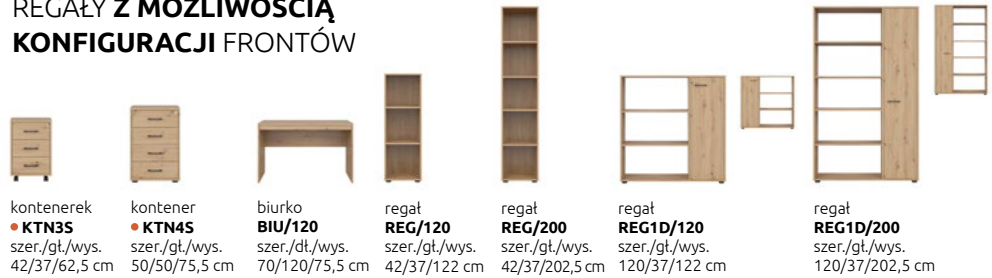

REGAŁY ZAMYKANE NA KLUCZ

2 WYSOKOŚCI KORPUSÓW

REGAŁY Z MOŻLIWOŚCIĄ KONFIGURACJI FRONTÓW

kontenernek
• KTN3S
szer./gt./wys.
42/37/62,5 cm

kontener
• KTN4S
szer./gt./wys.
50/50/75,5 cm

biurko
BIU/120
szer./dt./wys.
70/120/75,5 cm

regat
REG/120
szer./gt./wys.
42/37/122 cm

regat
REG/200
szer./gt./wys.
42/37/202,5 cm

regat
REG1D/120
szer./gt./wys.
120/37/122 cm

regat
REG1D/200
szer./gt./wys.
120/37/202,5 cm

• Regały z możliwością konfiguracji frontów.

• Regały z zamkiem.