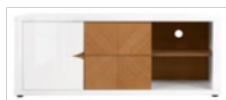

półka  
**POL/150**  
szer./gt./wys.  
152,5/22/16 cm

szafka rtv  
**RTV1D25**  
szer./gt./wys.  
152,5/42/60 cm

regał  
**REG1D25**  
szer./gt./wys.  
107,5/42/202 cm

witryna  
**REG1D1W25**  
szer./gt./wys.  
107,5/42/202 cm