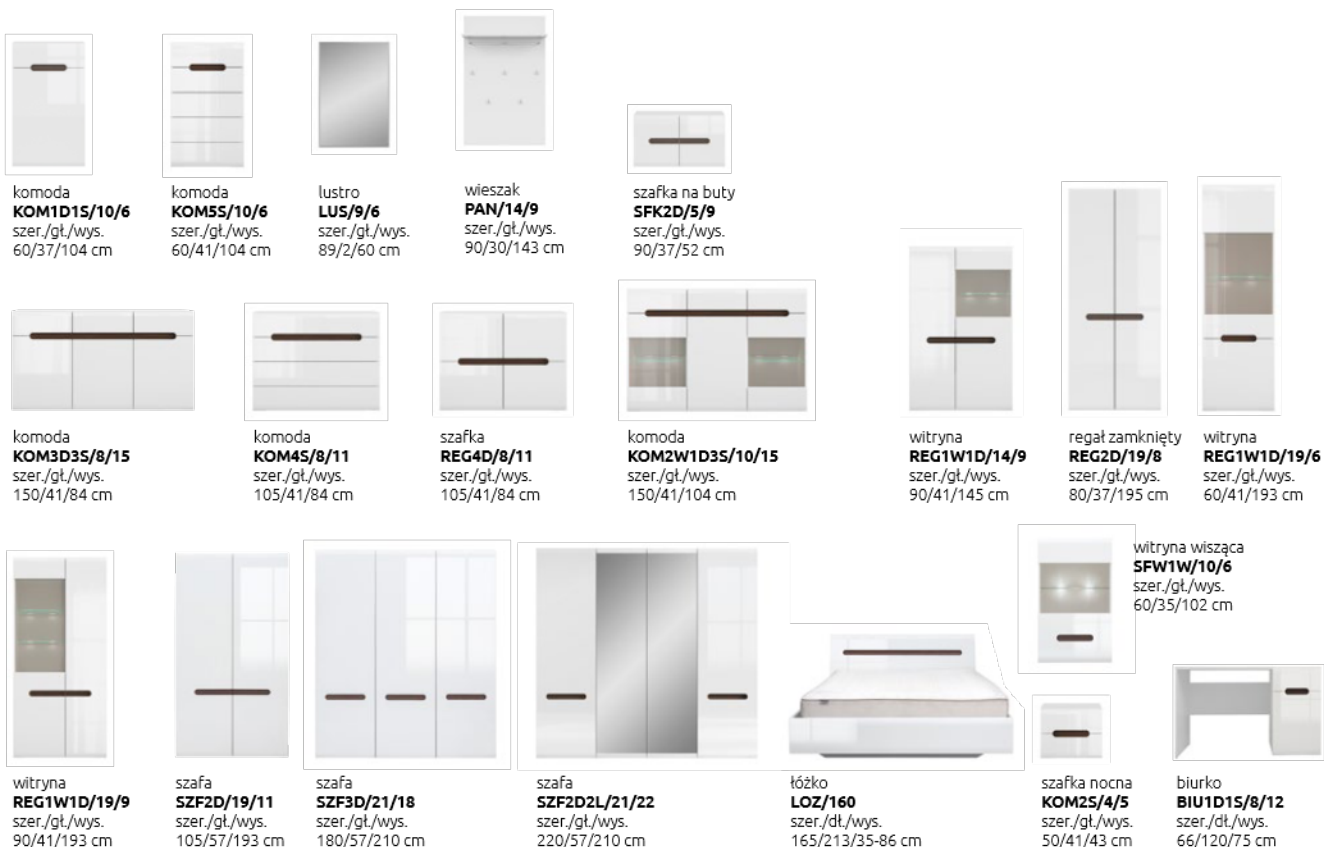

biały/biały wysoki połysk  
liśćwa: dąb wenge magia/  
biały połysk/czarny połysk

W cenie każdego mebla są dostępne 2 listwy ozdobne: **dwustronna** (biały połysk/czarny połysk) i **jednostronna** (dąb wenge magia) dające możliwość wyboru **jednego z trzech kolorów** na etapie montażu.

#### ZOBACZ CAŁĄ KOLEKCJĘ

krzesło  
**AZTECA TRIO**  
szer./gt./wys.  
42/49/85 cm

szafka wisząca  
**SFW1K/4/11**  
szer./gt./wys.  
105/35/41 cm

ława  
**LAW/4/11**  
szer./dt./wys.  
65/110/40 cm

półka **P/2/11**  
szer./gt./wys.  
105/20/20 cm

stół  
**AZTECA TRIO**  
szer./gt./wys.  
85/145-185/76 cm

półka  
**P/2/15**  
szer./gt./wys.  
150/20/20 cm

szafka rtv  
**RTV2D2S/4/15**  
szer./gt./wys.  
150/47/43 cm

komoda **KOM4S/8/11**; szafka rtv **RTV2D2S/4/15**; półka **P/2/15**; szafka wisząca **SFW1K/4/11**; szafka **REG4D/8/11**