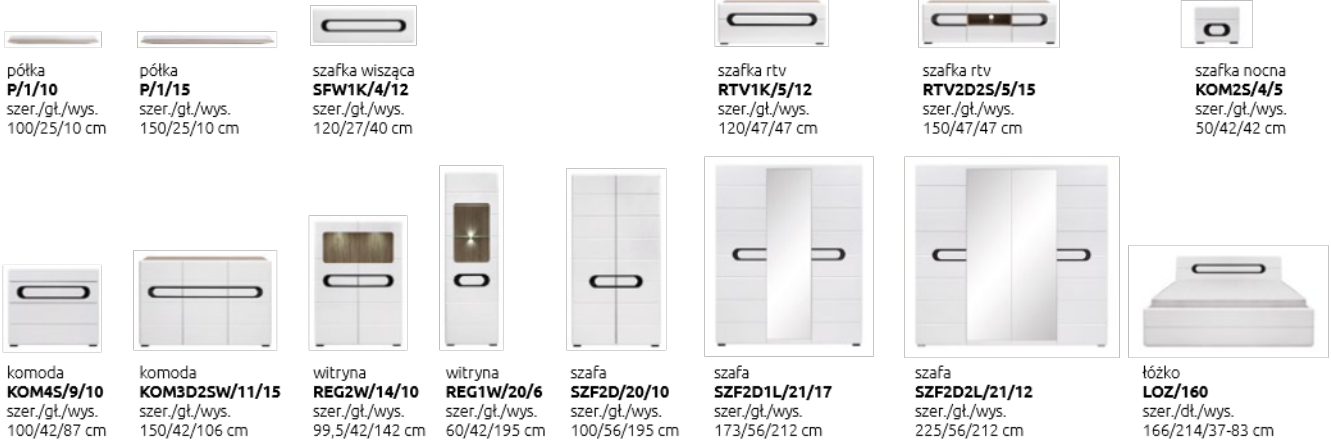

komoda **KOM4S/9/10**; szafa **SZF2D2L/21/22**; półka **AZTECA P/2/15**; łóżko **LOZ/160**; szafka nocna **KOM2S/4/5**