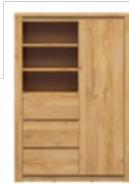

regat
REG1D3S
szer./gt./wys.
104,5/42/150 cm