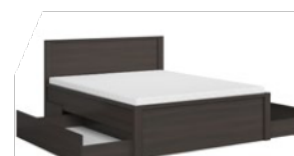

łóżko ●●●  
**LOZ/160\_T**  
szer./dt./wys.  
168/208/50-100 cm

szuflada do łóżka ●●●  
**SZU\_160**  
szer./gt./wys.  
156/78/29 cm

ATUTY  
I FUNKCJE  
SYSTEMU