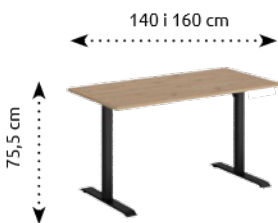

2 RODZAJE BLATÓW

biurko bez możliwości regulacji wysokości blatu