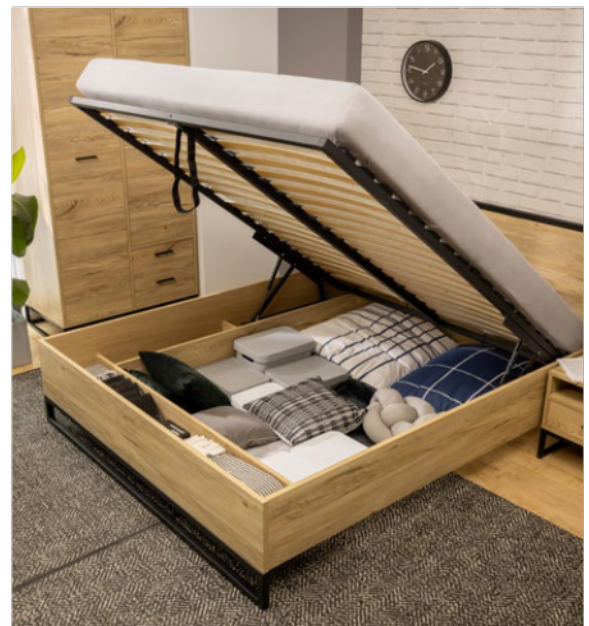

# RAMLA

**NOWOŚĆ**

Sypialnia, która oddaje klimat surowego loftu. Wygodne łóżko na metalowym stelażu z pojemnikiem na pościel i półką na drobiazgi i praktyczna szafka nocna to niezbędne elementy wygodnej i funkcjonalnej sypialni.